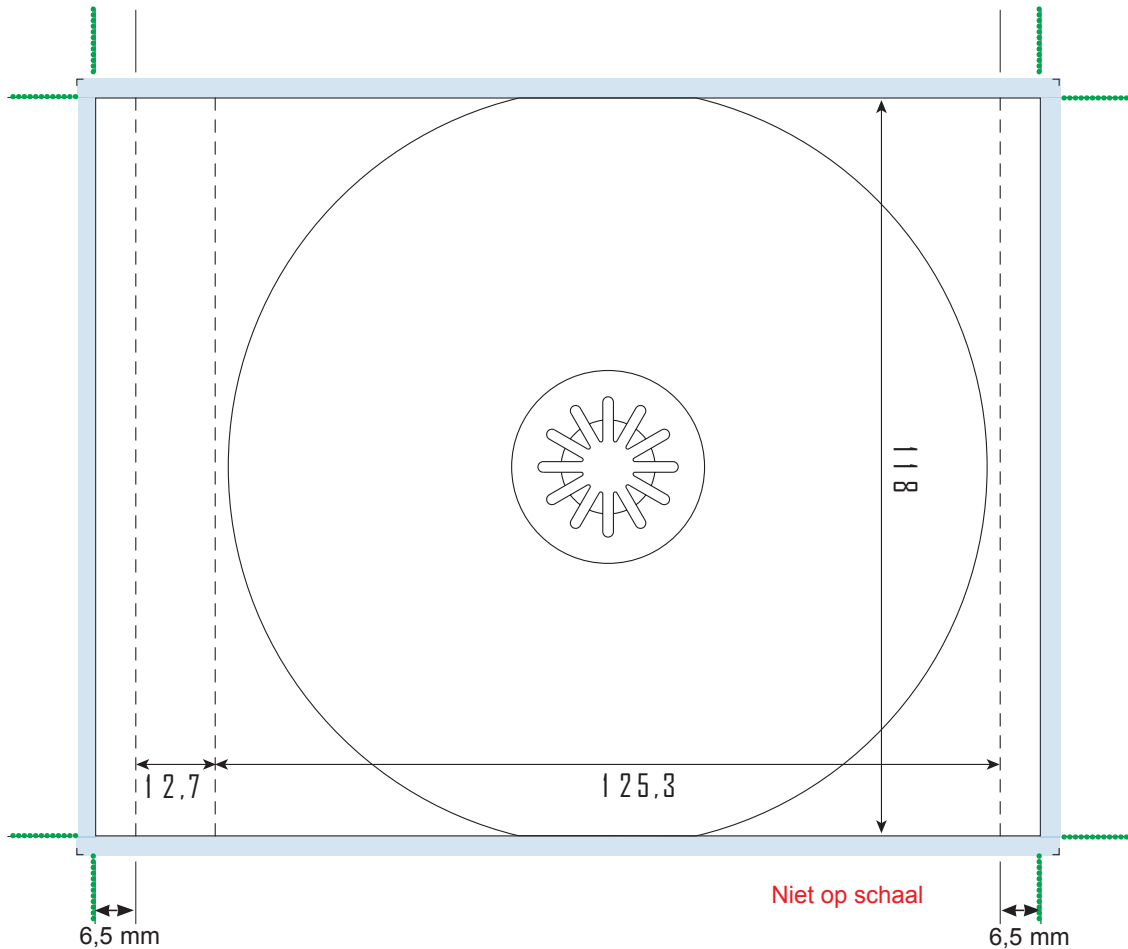

Opmaak van uw bestand:

Enkel CMYK kleuren gebruiken
Aanmaak van een barcode = C:0 M:0 Y:0 K:100% zwart
Inktbezetting : max. 300%
Geen technische lijnen
5mm afloop in de breedte en hoogte
Snijpunten aangeven
Bedrukbare zone = 151 x 118mm