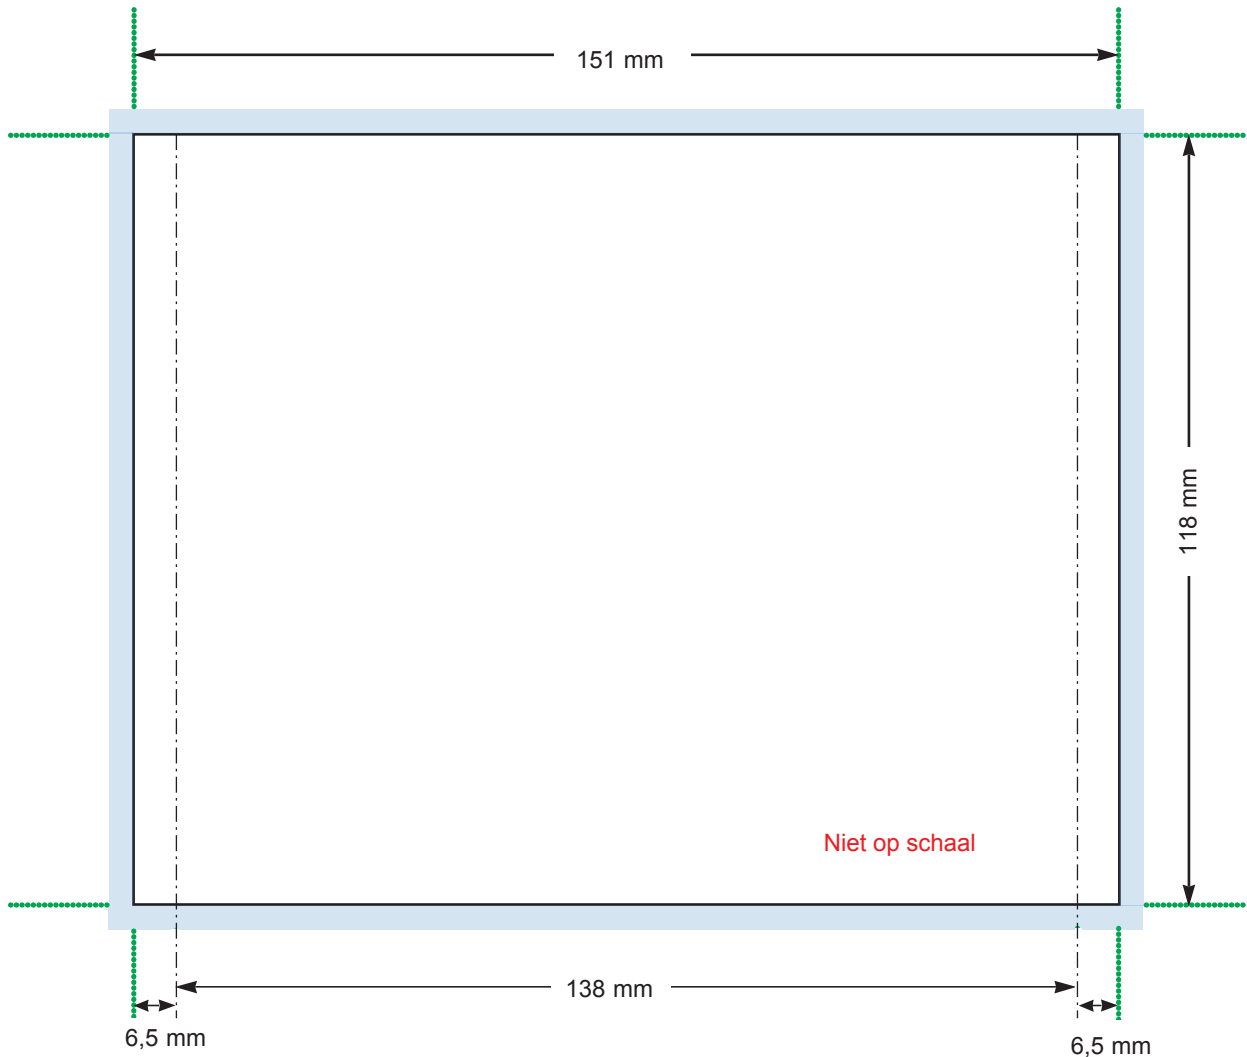

INLAY - OUTSIDE

BIE sa/nv

Rue Berkendaelstraat 79
Bruxelles 1190 Brussel
Tel.: +32 (0)2 347 16 20
Fax: +32 (0)2 345 54 61
e-mail: production@bie.be
www.bie.be

Opmaak van uw bestand:

Enkel CMYK kleuren gebruiken
Aanmaak van een barcode = C:0 M:0 Y:0 K:100% zwart
Inktbezetting : max. 300%
Geen technische lijnen
5mm afloop in de breedte en hoogte
Snijpunten aangeven
Bedrukbare zone = 151 x 118mm

Opmaak van uw bestand:

Enkel CMYK kleuren gebruiken
Aanmaak van een barcode = C:0 M:0 Y:0 K:100% zwart
Inktbezetting : max. 300%
Geen technische lijnen
5mm afloop in de breedte en hoogte
Snijpunten aangeven
Bedrukbare zone = 151 x 118mm