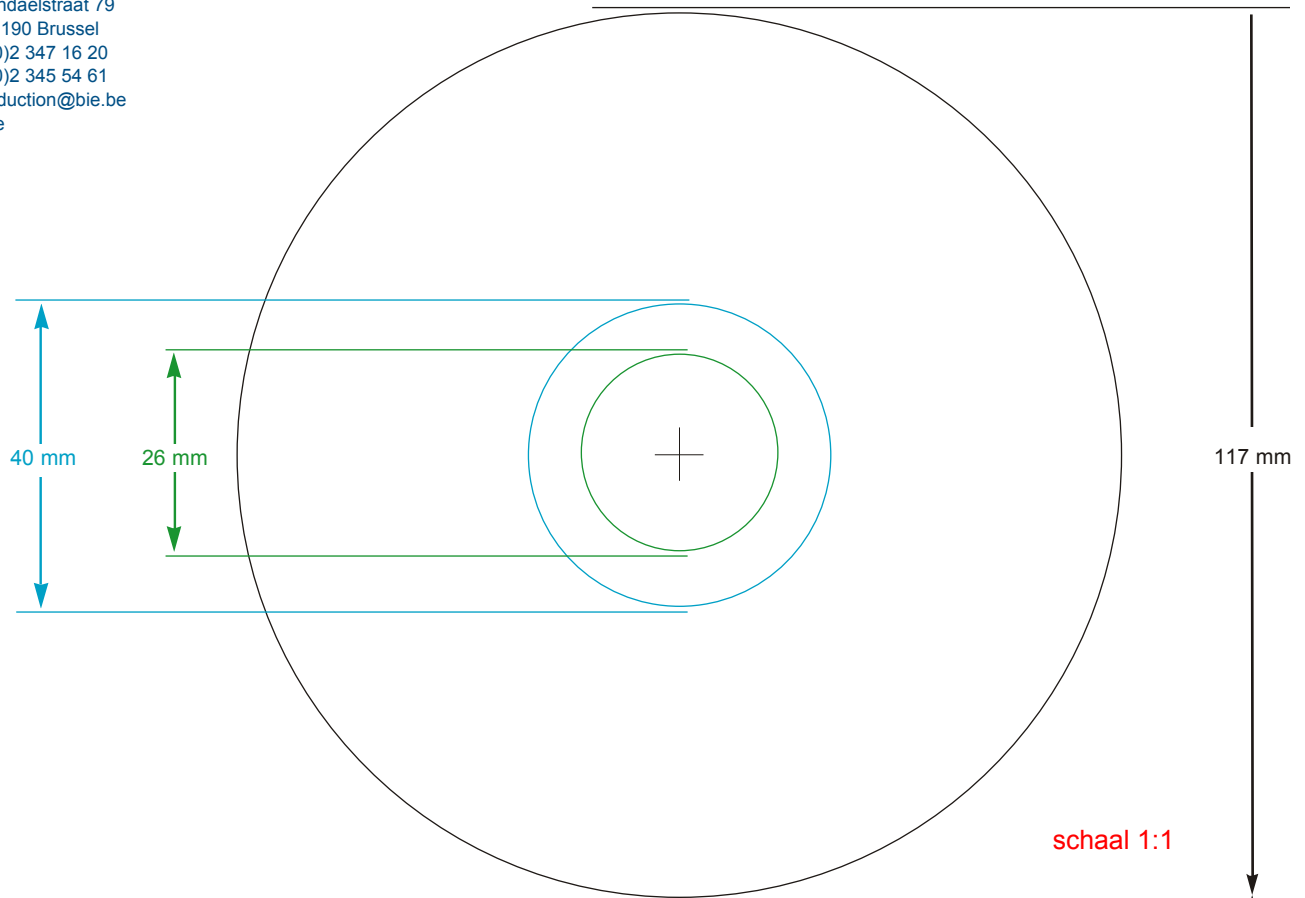

CD-ROM & CD AUDIO

BIE sa/nv

Rue Berkendaelstraat 79
Bruxelles 1190 Brussel
Tel.: +32 (0)2 347 16 20
Fax: +32 (0)2 345 54 61
e-mail: production@bie.be
www.bie.be

Opmaak van uw bestand:

Met CMYK kleuren voor een QUADRI bedrukking

Met PMS kleuren voor een PANTONE bedrukking geen CMYK scheiding

Inktbezetting : max. 300%

De kleur wit op papier = zilver op CD. Om een witte ondergrond te hebben, gelieve een witte basis te bestellen (= 1 bijkomende kleur)

Opgelet : bedrukbare zone met een witte vloed = 26mm en zonder witte vloed = 40mm

Geen technische lijnen

Geen overvul (niet aflopend)

Middelpuntkruis niet vergeten (*Gelieve achtergrondkleur van uw design onder het middelpunt te later aub*)

Houd a.u.b. rekening met bovenvermelde afmetingen

Ons te bezorgen :

Digitaal bestand:

Enkel PDF hoge resolutie 300dpi bestanden

Alle aangeleverde bestanden worden als definitief beschouwd, wij doen geen aanpassingen.

-Master CD-R 700Mb 80' aan min. snleheid van uw schrijver branden

Geen CD-RW, Audio CD, Gold CD-R nog Color CD-R en NOOIT EEN ETIKET KLEVEN OP EEN CD-R